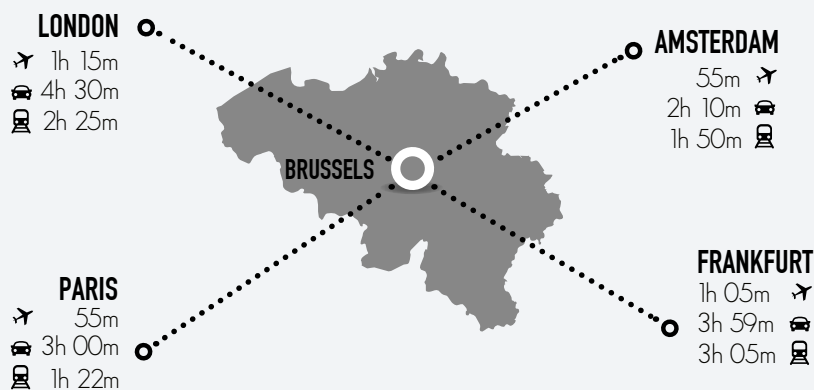

INTERIOR

- Kitchen & Dinner
- D - Street (design & gifts)
- In & Outdoor Decoration

- Services

LOCATION

Een **UNIEKE LOCATIE** aan de voet van het Atomium, in het noorden van Brussel. Snel te bereiken met de wagen en het openbaar vervoer. Op 15 minuten van Brussels Airport.

Un **ENDROIT UNIQUE** au pied de l'Atomium, dans le nord de Bruxelles. Accès aisé en voiture et transports en commun. A seulement 15 minutes de Brussels Airport.

A **UNIQUE LOCATION** at the foot of the Atomium, in the North of Brussels. Easy access by car and public transport. At only 15 minutes from Brussels Airport.